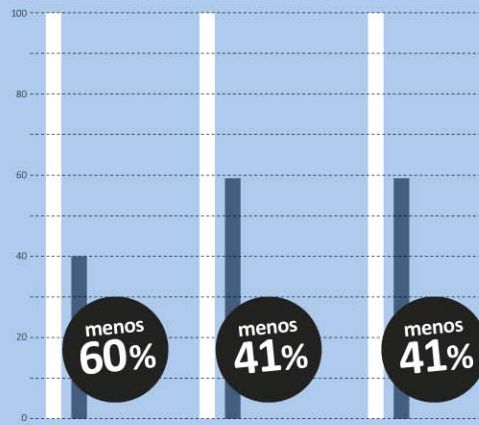

Adesão Conjunta

≥50% Condóminos

Só paga
39€

Se a sua habitação não tem rede interior de gás natural, **adira já!** Com estas condições, ao instalar já está a ganhar!

A adesão às campanhas contempla as redes de gás (partes comuns do edifício ou moradia e interior da habitação), todos os trabalhos necessários à construção (com tubagem instalada à vista, em observância pela legislação em vigor), a ligação de 2 aparelhos gasodomésticos e ramal de ligação à rede até 10 metros.

Para uma adesão conjunta igual ou superior a 50% dos condóminos, num edifício de apartamentos (imóvel coletivo) sem rede interior de gás natural.

Se a adesão for inferior a 50% dos condóminos, o custo é de 69 euros. A REN Portgás Distribuição reserva-se o direito de não efetuar a obra.

Todos os valores apresentados incluem IVA à taxa legal em vigor.

Não perca esta campanha!

(até 31.01.2018)

Adesão Individual Moradia

Se a sua moradia não tem rede interior de gás natural, esta campanha é para si!

Adira já ao gás natural e aproveite estas condições especiais!
(até 31.01.2018)

—
Não dispensa a consulta das "Condições gerais do contrato de infraestruturação de imóveis para gás natural".

Por
89€

Compare!

Mude para o gás natural e veja quanto pode poupar!

CUSTO/MÊS
Gás propano (canalizado)
61,10€

Gás natural
24,57€

POUPANÇA/ANO
c/ gás natural
438,35€

Considera-se o consumo de 144 m³/ano de gás propano canalizado e de 3726 kWh/ano de gás natural

CUSTO/MÊS
Gás propano (garrafa 45 kg)
39,40€

Gás natural
23,14€

POUPANÇA/ANO
c/ gás natural
195,06€

Considera-se o consumo de 0,5 garrafas (45 kg) de gás propano/mês e de 3551 kWh/ano de gás natural

CUSTO/MÊS
Gás butano (garrafa 13 kg)
43,84€

Gás natural
25,92€

POUPANÇA/ANO
c/ gás natural
215,09€

Considera-se o consumo de 2 garrafas (13 kg) de gás butano/mês e de 3963 kWh/ano de gás natural

Adira já!

Adira a esta campanha de instalação do gás natural e comece já a beneficiar das vantagens desta energia: **economia, ecologia, comodidade e segurança.**

O gás natural permite-lhe usufruir sempre de água quente, cozinhar e aquecer a casa, sem falhas ou incómodos. O abastecimento é contínuo, 24h por dia, 365 dias por ano, através de redes construídas com as tecnologias mais avançadas. Com o gás natural verá os seus gastos mensais de energia significativamente reduzidos.

Por tudo isto, o gás natural é sinónimo de conforto, bem-estar e poupança para toda a sua família.

Gás natural

a energia de uso doméstico
+eco | nómica | lógica

Mude de energia!