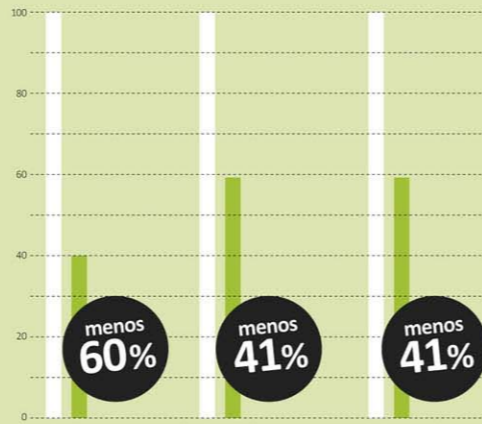

Compare!

Mude para o gás natural e veja quanto pode poupar!