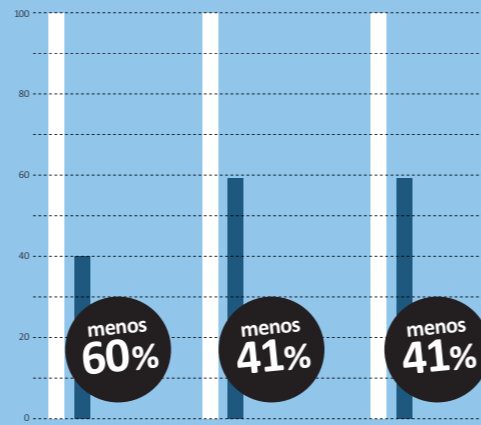

Adesão Conjunta

≥50% Condóminos

Só paga
39€

Se a sua habitação não tem rede interior de gás natural, **adira já!** Com estas condições, ao instalar já está a ganhar!

A adesão às campanhas contempla as redes de gás (partes comuns do edifício ou moradia e interior da habitação), todos os trabalhos necessários à construção (com tubagem instalada à vista, em observância pela legislação em vigor), a ligação de 2 aparelhos gasodomésticos e ramal de ligação à rede até 10 metros. Para uma adesão conjunta igual ou superior a 50% dos condóminos, num edifício de apartamentos (imóvel coletivo) sem rede interior de gás natural.

Se a adesão for inferior a 50% dos condóminos, o custo é de 69 euros. A REN Portgás Distribuição reserva-se o direito de não efetuar a obra.

Todos os valores apresentados incluem IVA à taxa legal em vigor.

Não perca esta campanha!

(até 28.02.2018)

Adesão Individual
Moradia

Por
89€

Se a sua moradia não tem rede interior de gás natural, esta campanha é para si!

Adira já ao gás natural e aproveite estas condições especiais!
(até 28.02.2018)

—
Não dispensa a consulta das “Condições gerais do contrato de infraestruturação de imóveis para gás natural”.

Compare!

Mude para o gás natural e veja quanto pode poupar!

CUSTO/MÊS
Gás propano (canalizado)
61,10€

Gás natural
24,57€

POUPANÇA/ANO
c/ gás natural
438,35€

Considera-se o consumo de 144 m³/ano de gás propano canalizado e de 3726 kWh/ano de gás natural

CUSTO/MÊS
Gás propano (garrafa 45 kg)
39,40€

Gás natural
23,14€

POUPANÇA/ANO
c/ gás natural
195,06€

Considera-se o consumo de 0,5 garrafas (45 kg) de gás propano/mês e de 3551 kWh/ano de gás natural

CUSTO/MÊS
Gás butano (garrafa 13 kg)
43,84€

Gás natural
25,92€

POUPANÇA/ANO
c/ gás natural
215,09€

Considera-se o consumo de 2 garrafas (13 kg) de gás butano/mês e de 3963 kWh/ano de gás natural

Adira já!

Adira a esta campanha de instalação do gás natural e comece já a beneficiar das vantagens desta energia: **economia, ecologia, comodidade e segurança.**

O gás natural permite-lhe usufruir sempre de água quente, cozinhar e aquecer a casa, sem falhas ou incómodos. O abastecimento é contínuo, 24h por dia, 365 dias por ano, através de redes construídas com as tecnologias mais avançadas. Com o gás natural verá os seus gastos mensais de energia significativamente reduzidos.

Por tudo isto, o gás natural é sinónimo de conforto, bem-estar e poupança para toda a sua família.

Gás natural
a energia de uso doméstico
+eco | nómica | lógica

Mude de energia!