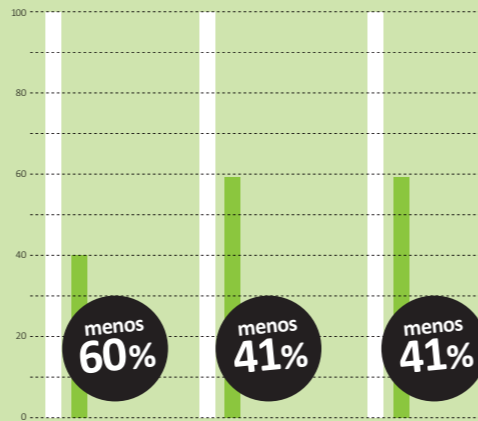

Compare!

Mude para o gás natural e veja quanto pode poupar!

CUSTO/MÊS
Gás propano (canalizado)
61,10€

Gás natural
24,57€

POUPANÇA/ANO
c/ gás natural
438,35€

Considera-se o consumo de 144 m³/ano de gás propano canalizado e de 3726 kWh/ano de gás natural

CUSTO/MÊS
Gás propano (garrafa 45 kg)
39,40€

Gás natural
23,14€

POUPANÇA/ANO
c/ gás natural
195,06€

Considera-se o consumo de 0,5 garrafas (45 kg) de gás propano/mês e de 3551 kWh/ano de gás natural

CUSTO/MÊS
Gás butano (garrafa 13 kg)
43,84€

Gás natural
25,92€

POUPANÇA/ANO
c/ gás natural
215,09€

Considera-se o consumo de 2 garrafas (13 kg) de gás butano/mês e de 3963 kWh/ano de gás natural

Adira já!

Adira a esta campanha de instalação do gás natural e comece já a beneficiar das vantagens desta energia: **economia, ecologia, comodidade e segurança.**

O gás natural permite-lhe usufruir sempre de água quente, cozinhar e aquecer a casa, sem falhas ou incómodos. O abastecimento é contínuo, 24h por dia, 365 dias por ano, através de redes construídas com as tecnologias mais avançadas. Com o gás natural verá os seus gastos mensais de energia significativamente reduzidos.

Por tudo isto, o gás natural é sinónimo de conforto, bem-estar e poupança para toda a sua família.