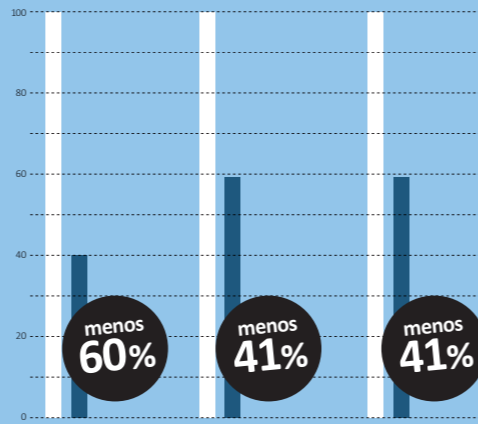

Adesão Conjunta

≥50% Condóminos

Só paga
39€

Se a sua habitação não tem rede interior de gás natural, **adira já!** Com estas condições, ao instalar já está a ganhar!

A adesão às campanhas contempla as redes de gás (partes comuns do edifício ou moradia e interior da habitação), todos os trabalhos necessários à construção (com tubagem instalada à vista, em observância pela legislação em vigor), a ligação de 2 aparelhos gasodomésticos e ramal de ligação à rede até 10 metros.

Para uma adesão conjunta igual ou superior a 50% dos condóminos, num edifício de apartamentos (imóvel coletivo) sem rede interior de gás natural.

Se a adesão for inferior a 50% dos condóminos, o custo é de 69 euros. A REN Portgás Distribuição reserva-se o direito de não efetuar a obra.

Todos os valores apresentados incluem IVA à taxa legal em vigor.

Não perca esta campanha!

(até 30.04.2018)

Por
89€

Adesão Individual Moradia

Se a sua moradia não tem rede interior de gás natural, esta campanha é para si!

Adira já ao gás natural e aproveite estas condições especiais!
(até 30.04.2018)

—
Não dispensa a consulta das “Condições gerais do contrato de infraestruturação de imóveis para gás natural”.

Compare!

Mude para o gás natural e veja quanto pode poupar!

CUSTO/MÊS
Gás propano (canalizado)
61,10€

Gás natural
24,57€

POUPANÇA/ANO
c/ gás natural
438,35€

Considera-se o consumo de 144 m³/ano de gás propano canalizado e de 3726 kWh/ano de gás natural

CUSTO/MÊS
Gás propano (garrafa 45 kg)
39,40€

Gás natural
23,14€

POUPANÇA/ANO
c/ gás natural
195,06€

Considera-se o consumo de 0,5 garrafas (45 kg) de gás propano/mês e de 3551 kWh/ano de gás natural

CUSTO/MÊS
Gás butano (garrafa 13 kg)
43,84€

Gás natural
25,92€

POUPANÇA/ANO
c/ gás natural
215,09€

Considera-se o consumo de 2 garrafas (13 kg) de gás butano/mês e de 3963 kWh/ano de gás natural

Adira já!

Adira a esta campanha de instalação do gás natural e comece já a beneficiar das vantagens desta energia: **economia, ecologia, comodidade e segurança.**

O gás natural permite-lhe usufruir sempre de água quente, cozinhar e aquecer a casa, sem falhas ou incómodos. O abastecimento é contínuo, 24h por dia, 365 dias por ano, através de redes construídas com as tecnologias mais avançadas. Com o gás natural verá os seus gastos mensais de energia significativamente reduzidos.

Por tudo isto, o gás natural é sinónimo de conforto, bem-estar e poupança para toda a sua família.

Gás natural
a energia de uso doméstico
+eco | nómica | lógica

Mude de energia!