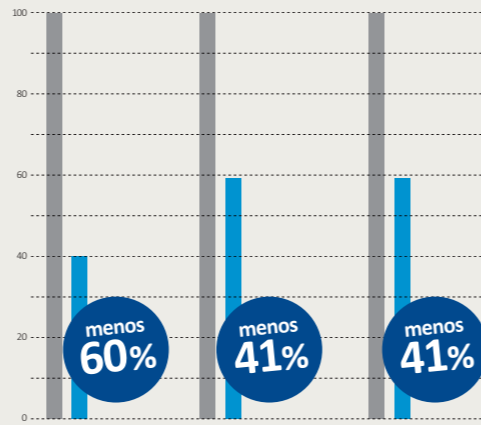

Compare!

Mude para o gás natural e veja quanto pode poupar!