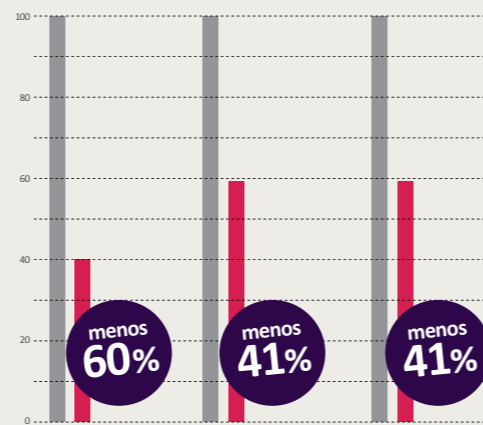

Só paga
19€

Não perca esta campanha!

[até 31.05.2018]

Adesão
[Reconversão]
Edifício de Apartamentos/Moradia

Se reside num imóvel coletivo ou individual [edifício de apartamentos ou moradia], corretamente infraestruturado para receber gás natural, **esta campanha é para si!**

A adesão a esta campanha, para ramais de ligação à rede até 10 metros, contempla os trabalhos necessários à reconversão de 2 aparelhos gasodomésticos [desde que da tipologia multigás] e a verificação das condições de funcionamento das infraestruturas, nomeadamente:

- a) Exaustão dos produtos de combustão;
- b) Ventilação dos locais onde estão alojados os aparelhos gasodomésticos;
- c) Emissões de monóxido de carbono.

Qualquer não conformidade é da responsabilidade do cliente.

—
Todos os valores apresentados incluem IVA à taxa legal em vigor. Não dispensa a consulta das "Condições gerais do contrato de infraestruturização de imóveis para gás natural".

Compare!

Mude para o gás natural e veja quanto pode poupar!

CUSTO/MÊS Gás propano (canalizado) 61,10€	CUSTO/MÊS Gás propano (garrafa 45 kg) 39,40€	CUSTO/MÊS Gás butano (garrafa 13 kg) 43,84€
Gás natural 24,57€	Gás natural 23,14€	Gás natural 25,92€
POUPANÇA/ANO c/ gás natural 438,35€	POUPANÇA/ANO c/ gás natural 195,06€	POUPANÇA/ANO c/ gás natural 215,09€
Considera-se o consumo de 144 m³/ano de gás propano canalizado e de 3726 kWh/ano de gás natural	Considera-se o consumo de 0,5 garrafas (45 kg) de gás propano/mês e de 3551 kWh/ano de gás natural	Considera-se o consumo de 2 garrafas (13 kg) de gás butano/mês e de 3963 kWh/ano de gás natural

Adira já!

Adira a esta campanha de instalação do gás natural e comece já a beneficiar das vantagens desta energia: economia, ecologia, comodidade e segurança.